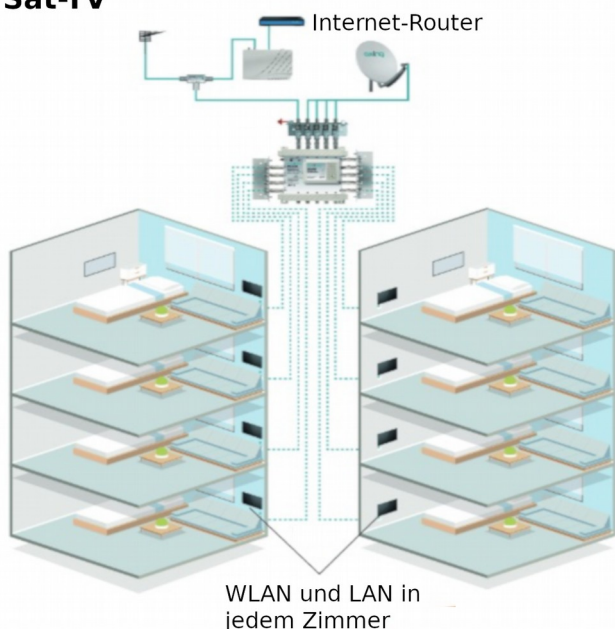

STEENBUCK & VOLLSTEDT GMBH - NAPPENHORN 43 - 25355 BARMSTEDT
WWW.STEVO.DE - TELEFON: 0 41 23 / 928089 - FAX: 0 41 23 / 928099

Sat-TV