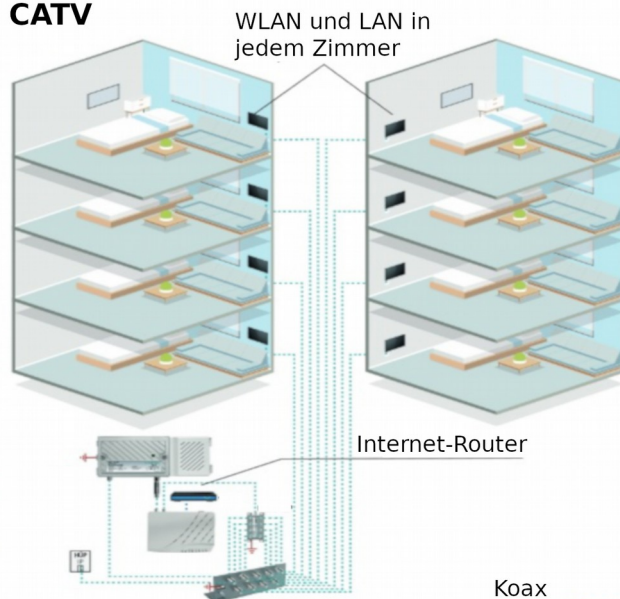

Steenbuck & Vollstedt GmbH hat die Lösung dafür parat:

- ✓ In der Regel befindet sich in jedem Zimmer oder Apartment ein TV-Anschluss. Internet über Koax bringt das Internet in jedem Raum, in dem man auch Fernsehen kann.
- ✓ Die Internetsignale werden an einer zentralen Stelle vom Master eingespeist und stehen an jeder Antennensteckdose über die Slaves zur Verfügung.
- ✓ Mit der Slave Lösung erhält jeder Bewohner sein eigenes WLAN. Die Notebooks, Tablets und Smartphones der Bewohner befinden sich in einer eigenen "WiFi-Parzelle".
- ✓ Smart-TVs werden ebenfalls einfach über die Slaves an das schnelle Internet angebunden.
- ✓ Durch eine sicherheitsgerichtete Administration mit Verschlüsselung der Signale und Zugangsdaten wird für die Bewohner höchstmögliche Sicherheit erreicht.
- ✓ Über unsere S&V Betreuungsvariante haben wir die Möglichkeit, Ihre komplette Anlage fernzuwarten. Dies senkt Ausfallzeiten und Kosten.

Sicherheit/Privatsphäre

- ✓ Die Zimmernachbarn links und rechts haben keine Zugriffsmöglichkeiten auf die Geräte des Bewohners/der Bewohnerin - eigenes WLAN für jeden Bewohner.
- ✓ Jedes Zimmer kann individuell konfiguriert werden, eigene SSID, eigenes Passwort - wenn gewünscht.
- ✓ Die Verteilung wird über die abgeschirmten Koaxialleitungen des Hauses realisiert, nicht über das völlig offene Stromnetz oder über Hotspots.

Internet über Koax - Internetversorgung über das Antennenkabel

STEENBUCK & VOLLSTEDT GMBH - NAPPENHORN 43 - 25355 BARMSTEDT
WWW.STEVO.DE - TELEFON: 0 41 23 / 928089 - FAX: 0 41 23 / 928099

Sat-TV

CATV

Technische Umsetzung

- ✓ Die Einspeisung erfolgt bei SAT in den terrestrischen Zweig eines rückkanalfähigen Multischalters oder in eine CATV-Verteilung (DVB-T/T2-Verteilung oder Kopfstellen ebenfalls möglich).
- ✓ In den einzelnen Räumen muss eine rückkanalfähige Antennendose vorhanden sein.
- ✓ An diesen Antennendosen werden Slaves angeschlossen. Alle Geräte werden vom Master aus administriert.